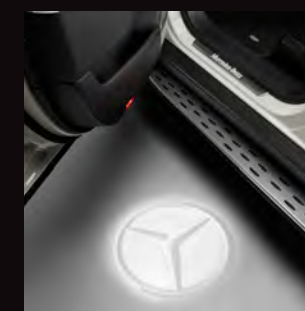

Wischerblätter

Beim Kauf von einem Satz Wischerblätter

20 % Rabatt

Diskreter Diebstahlschutz.

Schützen Sie Ihre wertvollen Leichtmetallräder vor Diebstahl. Mit dem passenden Set aus codiertem Schlüssel und je einer Sicherungsschraube pro Rad gehen Sie ganz auf Nummer sicher. Größe M14 x 1,5 x 27, verpackt in einer handlichen Box. Das Set ist auch in anderen Größen und in der Farbe Silber erhältlich.

Für verschiedene Baureihen.

Radsicherungssatz in Schwarz

A 001 990 16 07
Satz

71,00 €

Einleuchtendes Einstiegsargument.

Der LED-Projektor projiziert beim Öffnen der Fahrzeugtüren den Mercedes Stern auf das Umfeld der vorderen Türen und macht das Ein- und Aussteigen zu einem visuellen Erlebnis. Erhältlich für verschiedene Baureihen i. V. m. Innenraumlicht-Paket (Code 876), Licht-und-Sicht-Paket (Code U62) oder Ambientebeleuchtung (Code 877). Das Set besteht aus 2 LED-Projektoren.